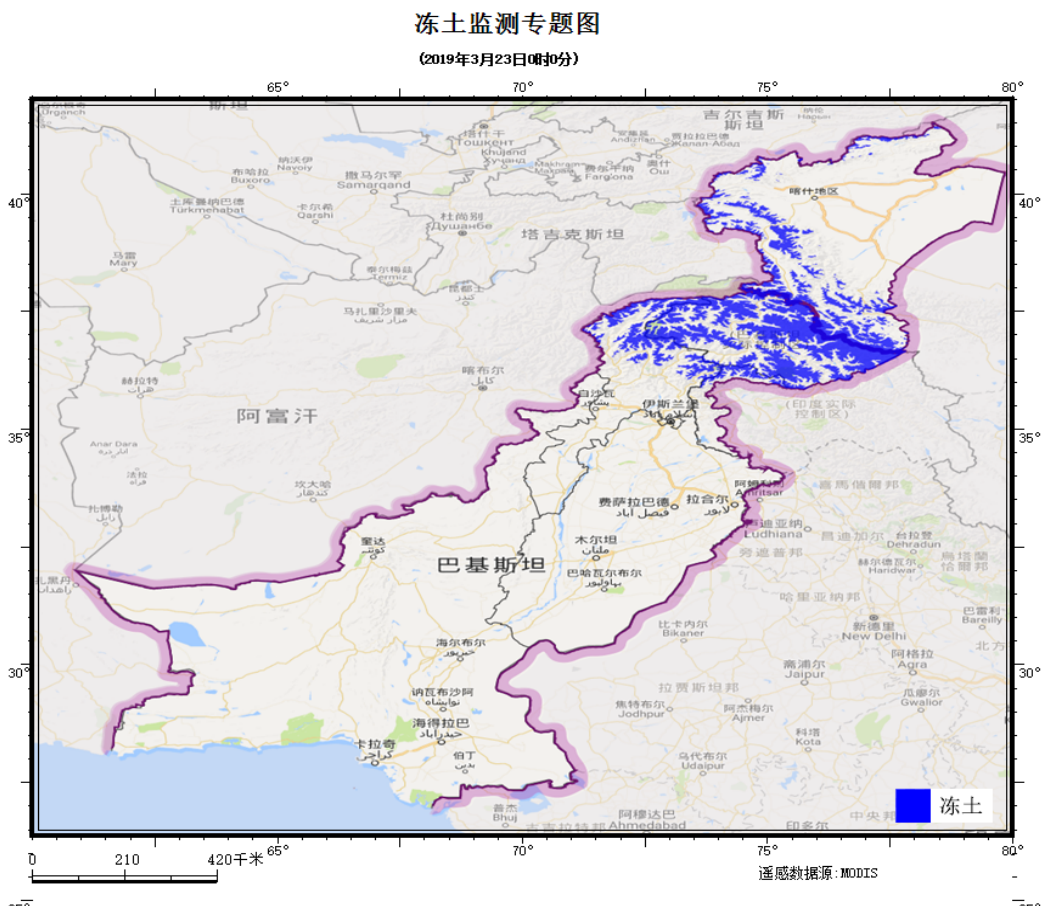

“中巴走廊”冻土环境态势快报

中科院寒区旱区研究所

2019年03月23日

2019年03月23日，基于2019年03月23日MODIS卫星数据，监测到“中巴走廊”的冻土分布情况，冻土分布监测情况如下。

一、“中巴走廊”卫星监测冻土分布情况（见图1）

图1 “中巴走廊”冻土监测分布图

二、“中巴走廊”冻土分布卫星监测统计详情

表 1 2019 年 03 月 23 日 “中巴走廊” 冻土分布详情表

| 序号 | 区域 | 冻土面积 (km ²) | 备注 |
|----|------|-------------------------|----|
| 1 | 中巴走廊 | 123103.78 | 无 |