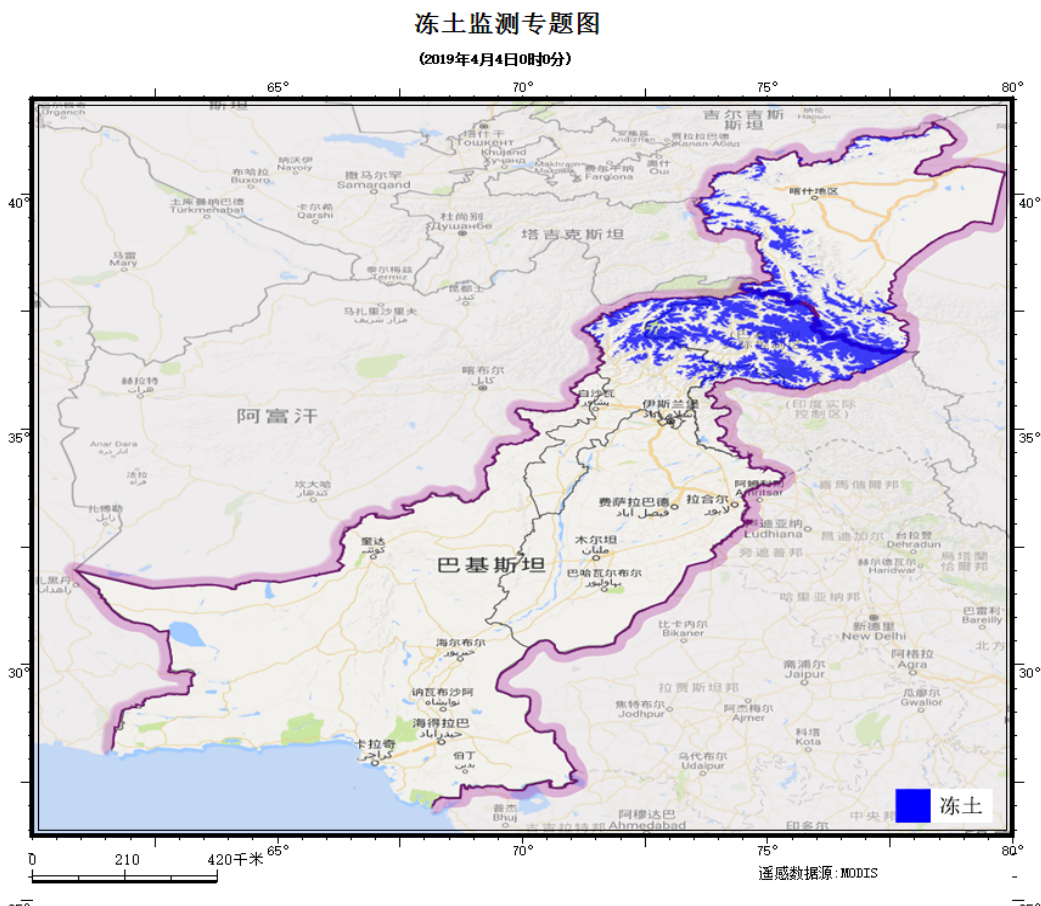

“中巴走廊”冻土环境态势快报

中科院寒区旱区研究所

2019年04月04日

2019年04月04日，基于2019年04月04日MODIS卫星数据，监测到“中巴走廊”的冻土分布情况，冻土分布监测情况如下。

一、“中巴走廊”卫星监测冻土分布情况（见图1）

图1 “中巴走廊”冻土监测分布图

二、“中巴走廊”冻土分布卫星监测统计详情

表1 2019年04月04日“中巴走廊”冻土分布详情表

序号	区域	冻土面积 (km ²)	备注
1	中巴走廊	123090.60	无