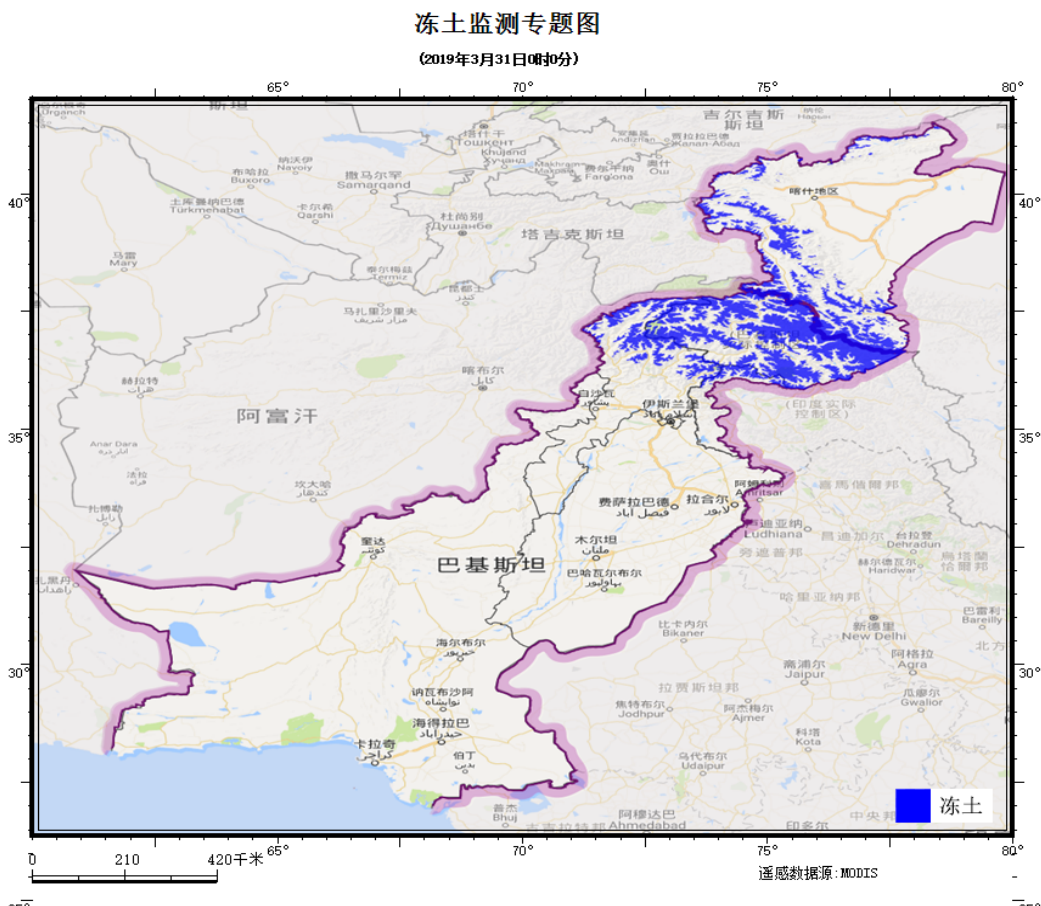

“中巴走廊”冻土环境态势快报

中科院寒区旱区研究所

2019年03月31日

2019年03月31日，基于2019年03月31日MODIS卫星数据，监测到“中巴走廊”的冻土分布情况，冻土分布监测情况如下。

一、“中巴走廊”卫星监测冻土分布情况（见图1）

图1 “中巴走廊”冻土监测分布图

二、“中巴走廊”冻土分布卫星监测统计详情

表1 2019年03月31日“中巴走廊”冻土分布详情表

序号	区域	冻土面积 (km ²)	备注
1	中巴走廊	123096.25	无