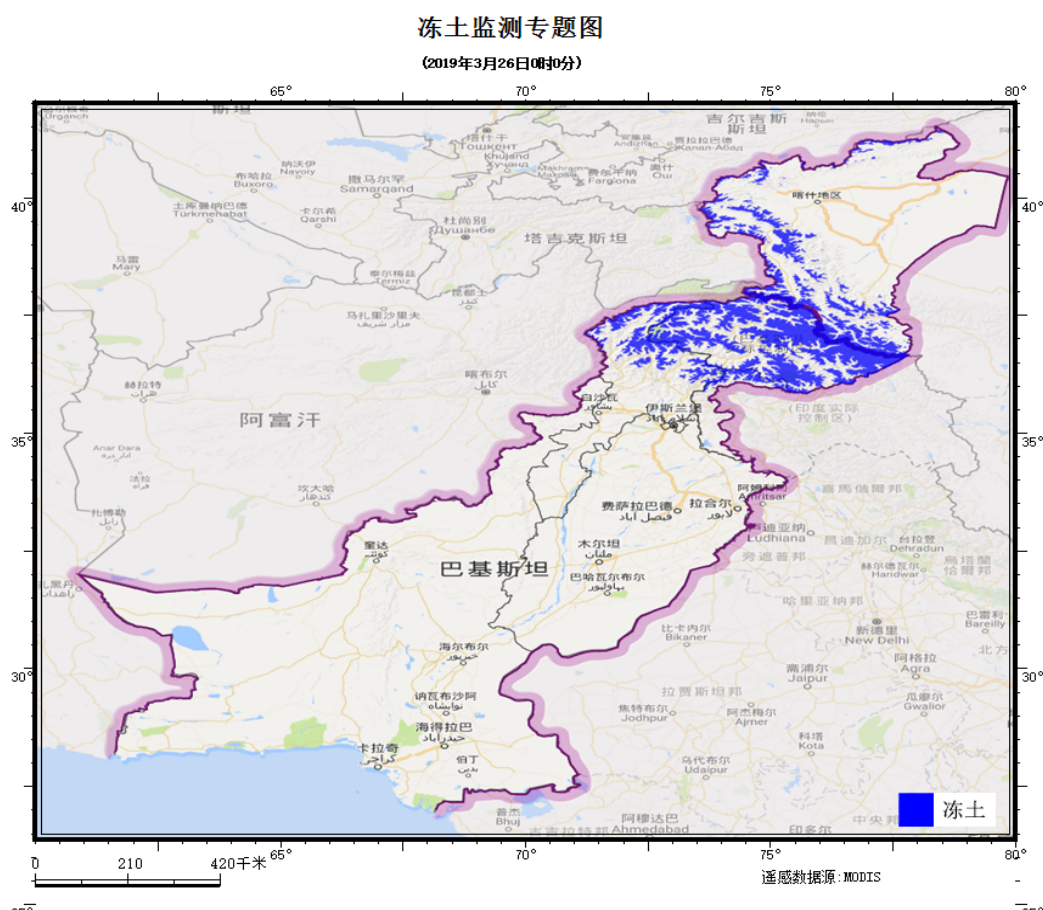

“中巴走廊”冻土环境态势快报

中科院寒区旱区研究所

2019年03月26日

2019年03月26日，基于2019年03月26日MODIS卫星数据，监测到“中巴走廊”的冻土分布情况，冻土分布监测情况如下。

一、“中巴走廊”卫星监测冻土分布情况（见图1）

图1 “中巴走廊”冻土监测分布图

二、“中巴走廊”冻土分布卫星监测统计详情

表1 2019年03月26日“中巴走廊”冻土分布详情表

序号	区域	冻土面积 (km ²)	备注
1	中巴走廊	123100.95	无