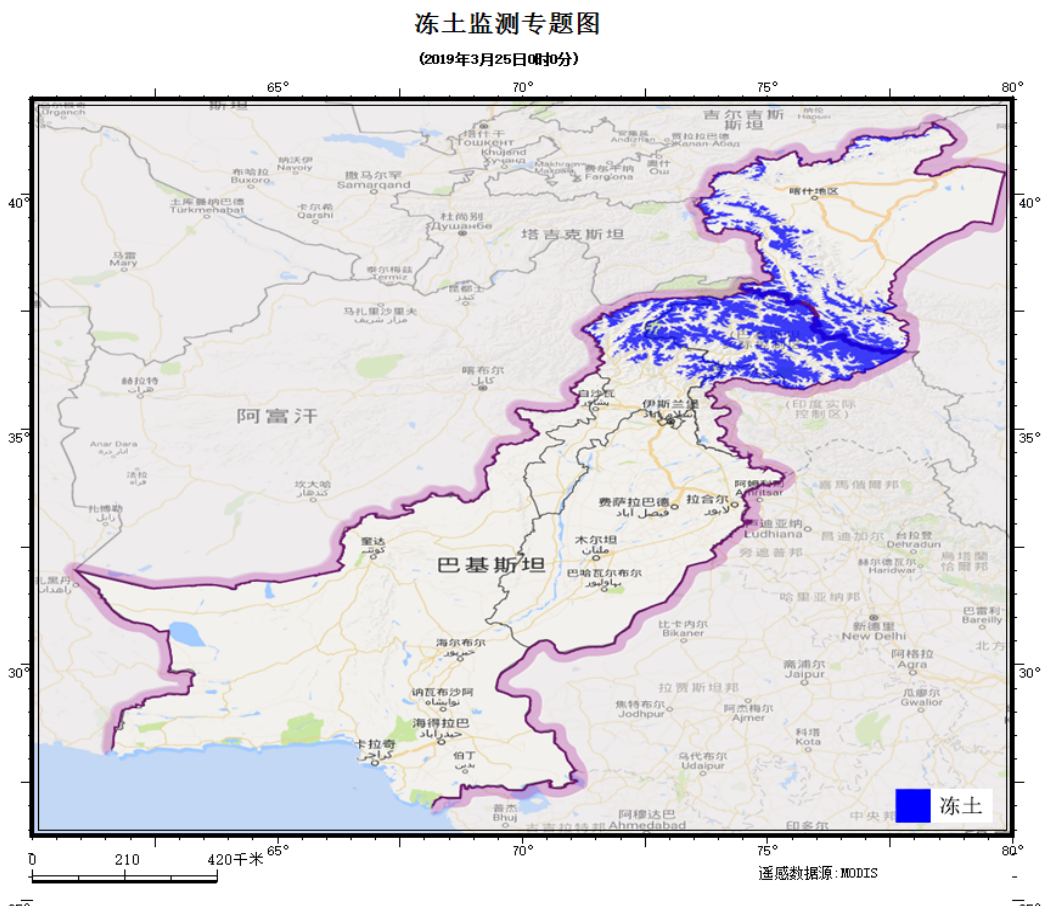

“中巴走廊”冻土环境态势快报

中科院寒区旱区研究所

2019年03月25日

2019年03月25日，基于2019年03月25日MODIS卫星数据，监测到“中巴走廊”的冻土分布情况，冻土分布监测情况如下。

一、“中巴走廊”卫星监测冻土分布情况（见图1）

图1 “中巴走廊”冻土监测分布图

二、“中巴走廊”冻土分布卫星监测统计详情

表1 2019年03月25日“中巴走廊”冻土分布详情表

序号	区域	冻土面积 (km ²)	备注
1	中巴走廊	123100.95	无