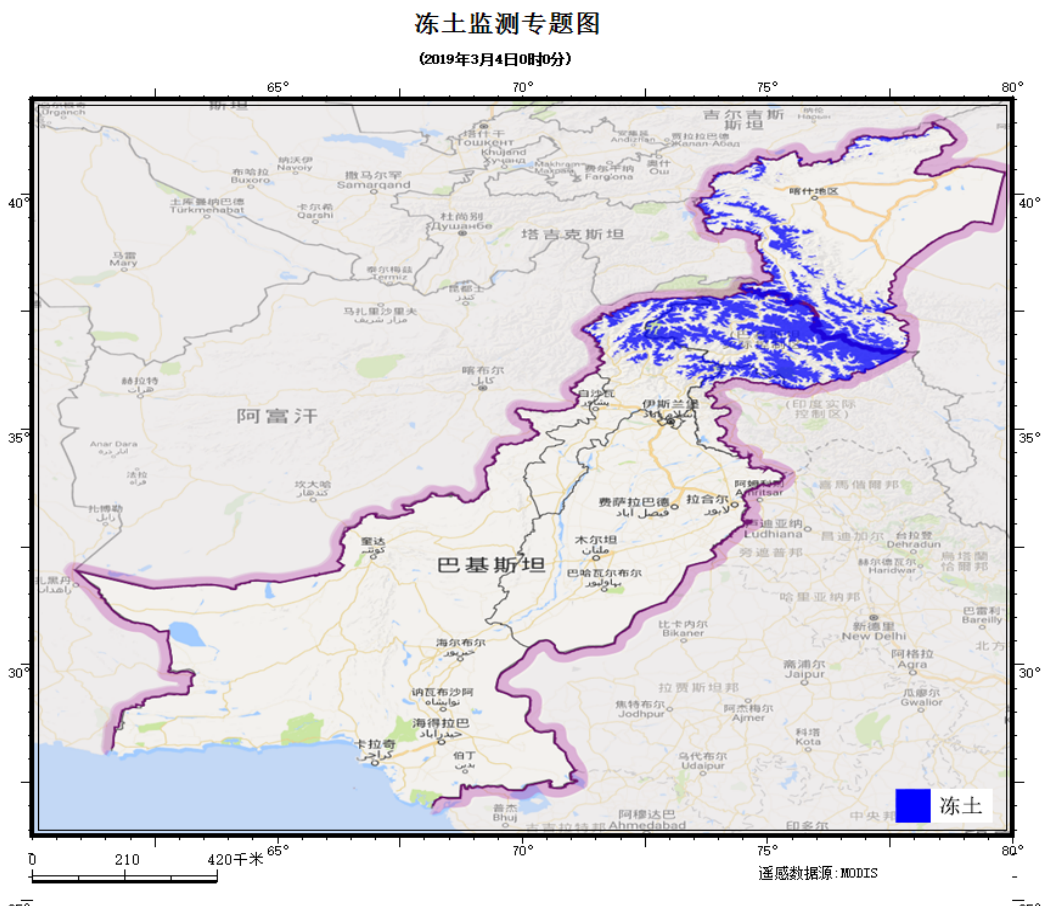

# “中巴走廊”冻土环境态势快报

中科院寒区旱区研究所

2019年03月04日

2019年03月04日，基于2019年03月04日MODIS卫星数据，监测到“中巴走廊”的冻土分布情况，冻土分布监测情况如下。

## 一、“中巴走廊”卫星监测冻土分布情况（见图1）

图1 “中巴走廊”冻土监测分布图