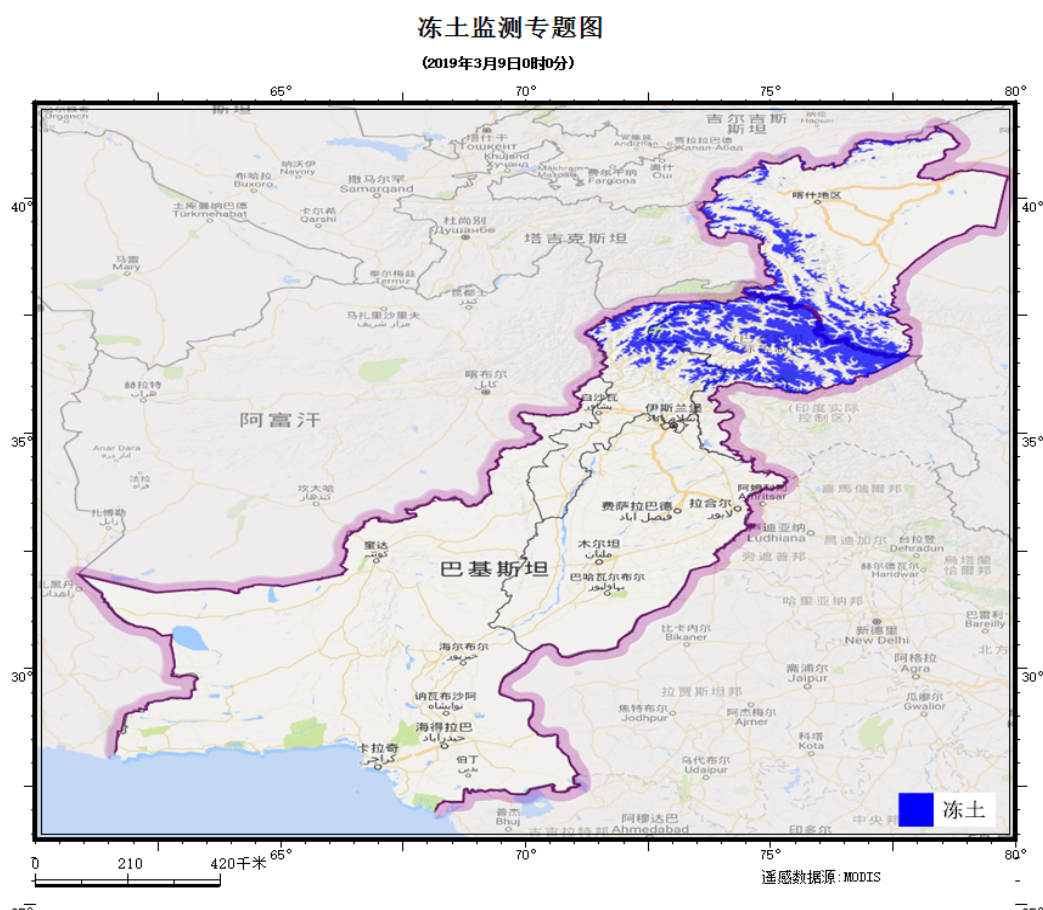

“中巴走廊”冻土环境态势快报

中科院寒区旱区研究所

2019年03月09日

2019年03月09日，基于2019年03月09日MODIS卫星数据，监测到“中巴走廊”的冻土分布情况，冻土分布监测情况如下。

一、“中巴走廊”卫星监测冻土分布情况（见图1）

图1 “中巴走廊”冻土监测分布图

二、“中巴走廊”冻土分布卫星监测统计详情

表1 2019年03月09日“中巴走廊”冻土分布详情表

序号	区域	冻土面积 (km ²)	备注
1	中巴走廊	123127.30	无