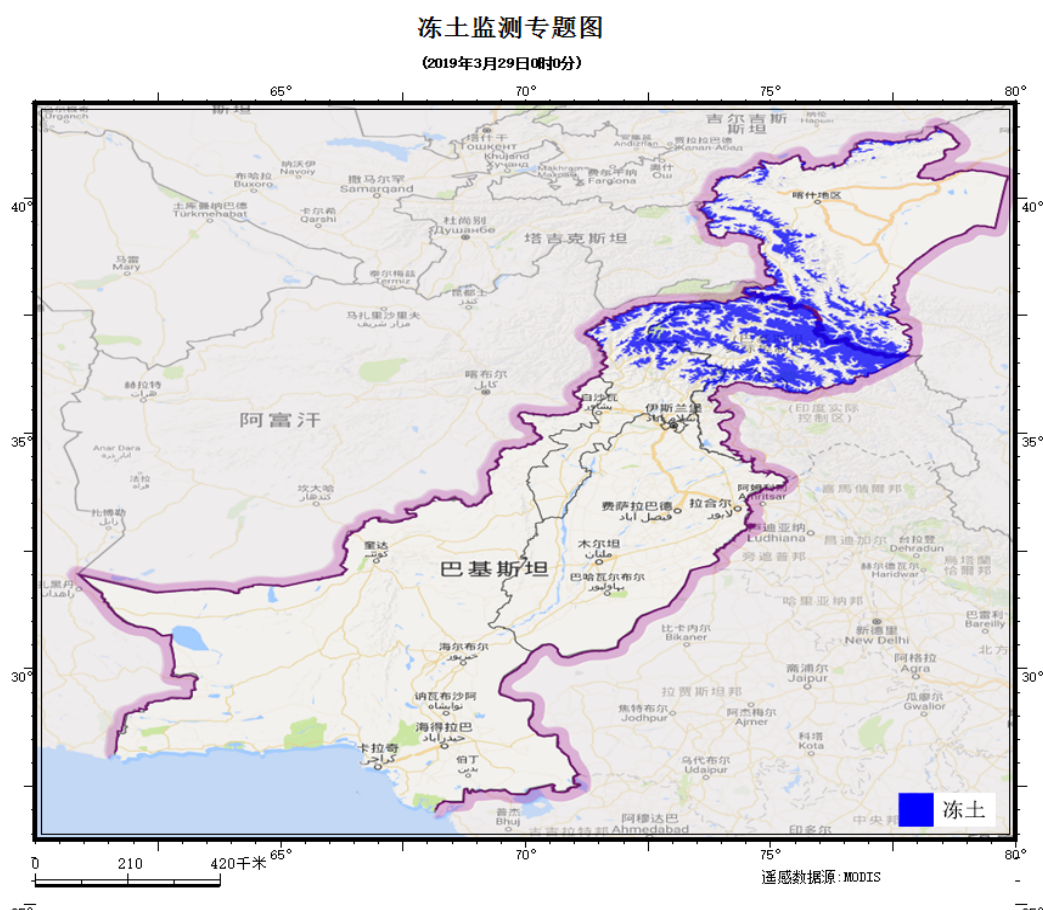

# “中巴走廊”冻土环境态势快报

中科院寒区旱区研究所

2019年03月29日

2019年03月29日，基于2019年03月29日MODIS卫星数据，监测到“中巴走廊”的冻土分布情况，冻土分布监测情况如下。

## 一、“中巴走廊”卫星监测冻土分布情况（见图1）

图1 “中巴走廊”冻土监测分布图