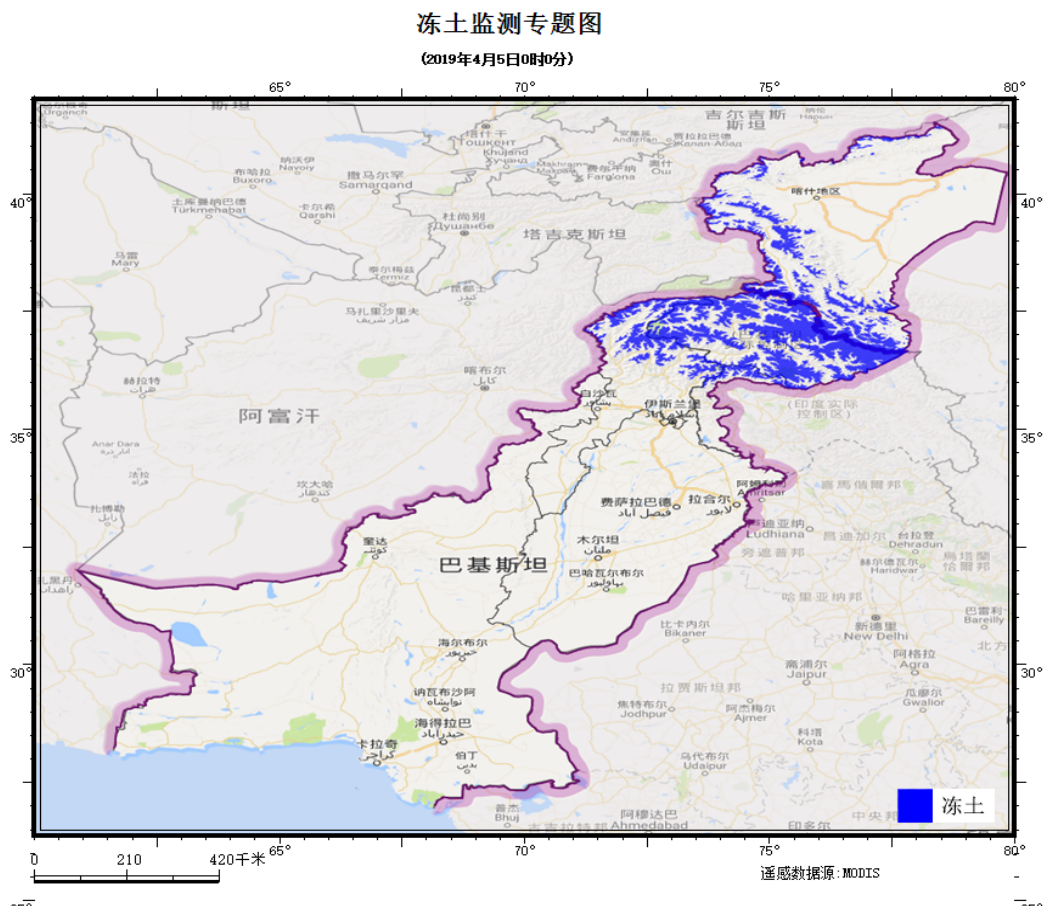

“中巴走廊”冻土环境态势快报

中科院寒区旱区研究所

2019年04月05日

2019年04月05日，基于2019年04月05日MODIS卫星数据，监测到“中巴走廊”的冻土分布情况，冻土分布监测情况如下。

一、“中巴走廊”卫星监测冻土分布情况（见图1）

图1 “中巴走廊”冻土监测分布图

二、“中巴走廊”冻土分布卫星监测统计详情

表1 2019年04月05日“中巴走廊”冻土分布详情表

序号	区域	冻土面积 (km ²)	备注
1	中巴走廊	123089.66	无