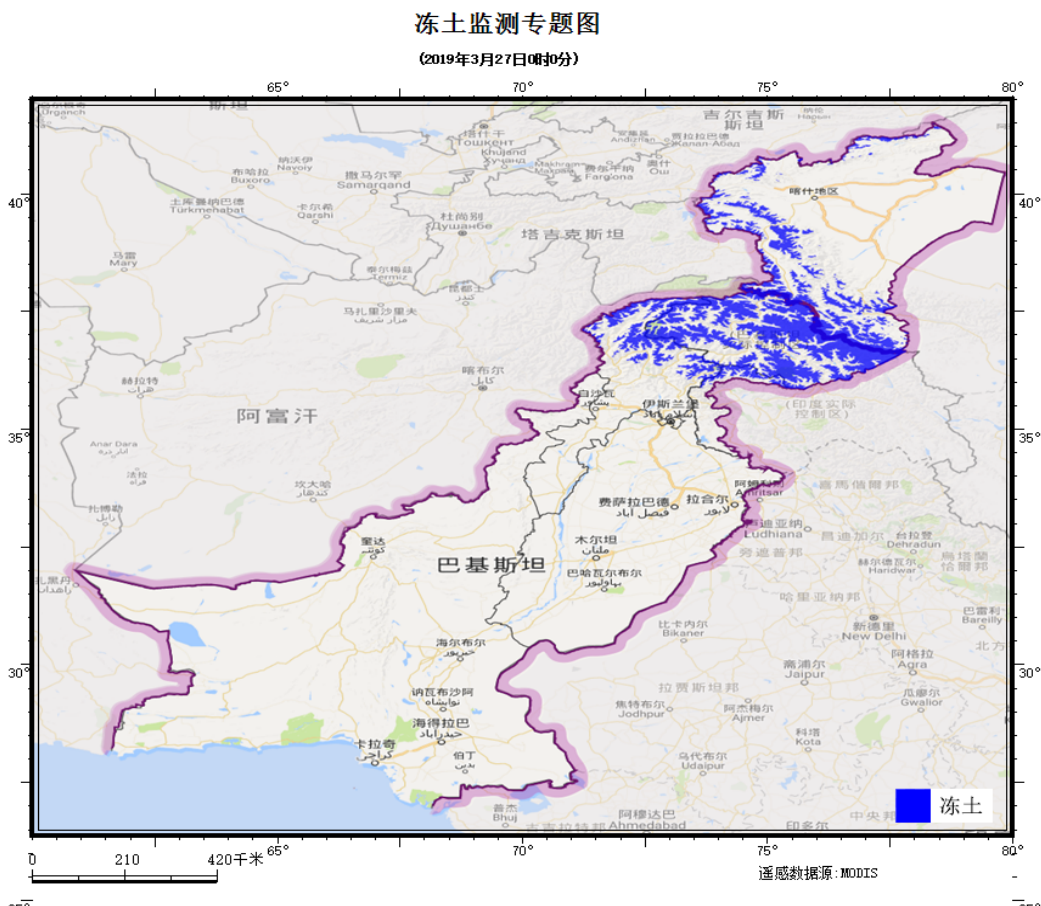

“中巴走廊”冻土环境态势快报

中科院寒区旱区研究所

2019年03月27日

2019年03月27日，基于2019年03月27日MODIS卫星数据，监测到“中巴走廊”的冻土分布情况，冻土分布监测情况如下。

一、“中巴走廊”卫星监测冻土分布情况（见图1）

图1 “中巴走廊”冻土监测分布图

二、“中巴走廊”冻土分布卫星监测统计详情

表 1 2019 年 03 月 27 日 “中巴走廊” 冻土分布详情表

序号	区域	冻土面积 (km ²)	备注
1	中巴走廊	123099.07	无