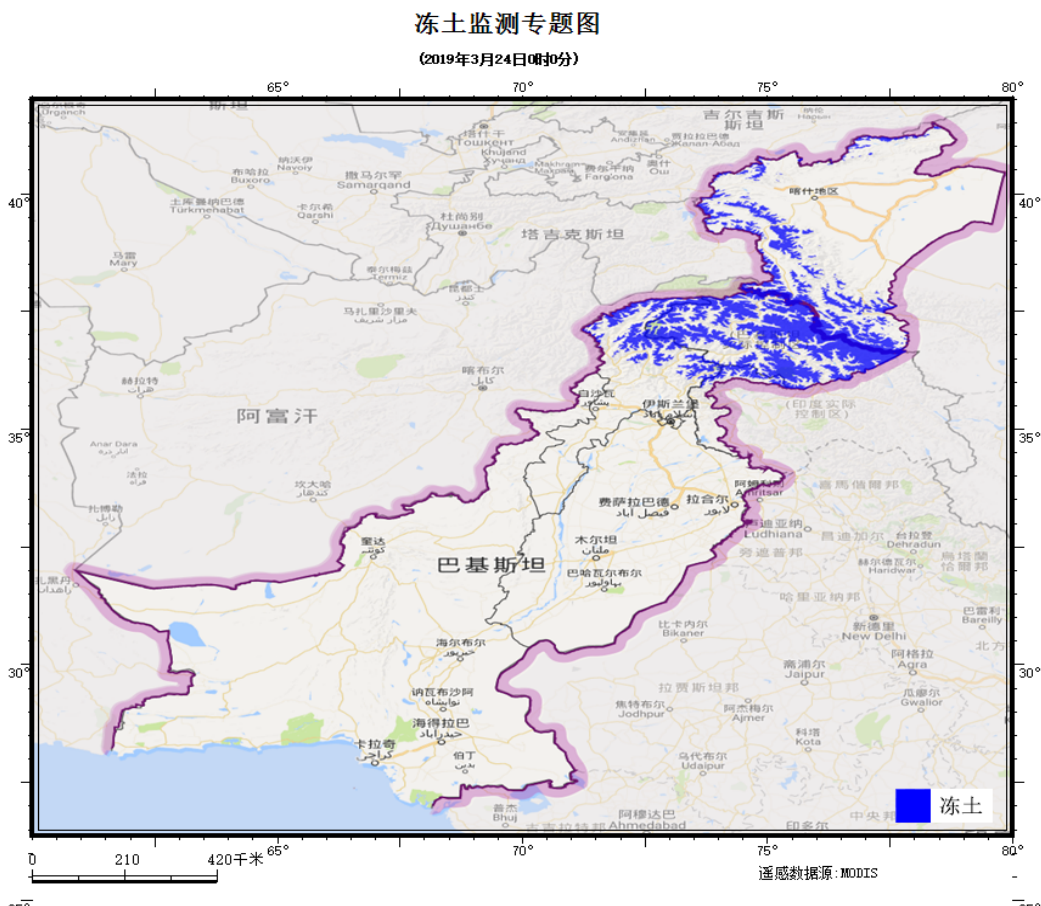

# “中巴走廊”冻土环境态势快报

中科院寒区旱区研究所

2019年03月24日

2019年03月24日，基于2019年03月24日MODIS卫星数据，监测到“中巴走廊”的冻土分布情况，冻土分布监测情况如下。

## 一、“中巴走廊”卫星监测冻土分布情况（见图1）

图1 “中巴走廊”冻土监测分布图