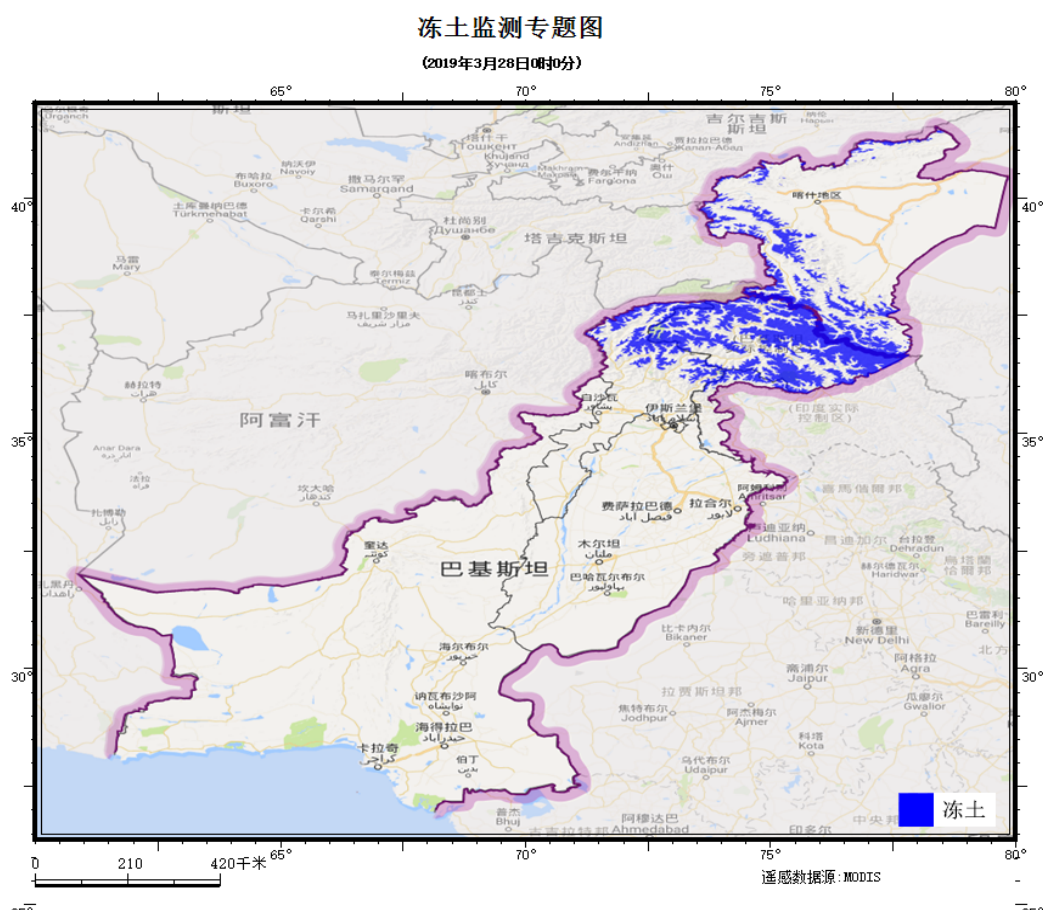

“中巴走廊”冻土环境态势快报

中科院寒区旱区研究所

2019年03月28日

2019年03月28日，基于2019年03月28日MODIS卫星数据，监测到“中巴走廊”的冻土分布情况，冻土分布监测情况如下。

一、“中巴走廊”卫星监测冻土分布情况（见图1）

图1 “中巴走廊”冻土监测分布图

二、“中巴走廊”冻土分布卫星监测统计详情

表1 2019年03月28日“中巴走廊”冻土分布详情表

序号	区域	冻土面积 (km ²)	备注
1	中巴走廊	123098.13	无