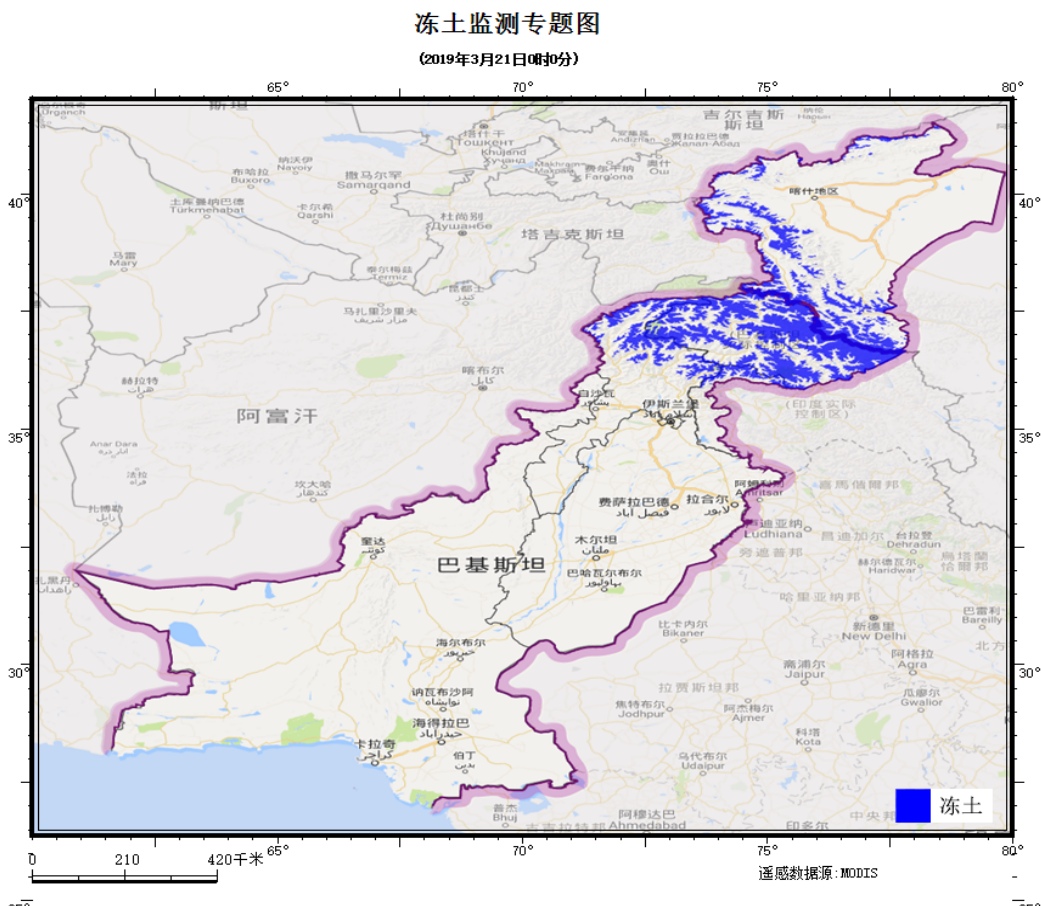

“中巴走廊”冻土环境态势快报

中科院寒区旱区研究所

2019年03月21日

2019年03月21日，基于2019年03月21日MODIS卫星数据，监测到“中巴走廊”的冻土分布情况，冻土分布监测情况如下。

一、“中巴走廊”卫星监测冻土分布情况（见图1）

图1 “中巴走廊”冻土监测分布图

二、“中巴走廊”冻土分布卫星监测统计详情

表1 2019年03月21日“中巴走廊”冻土分布详情表

序号	区域	冻土面积 (km ²)	备注
1	中巴走廊	123108.48	无