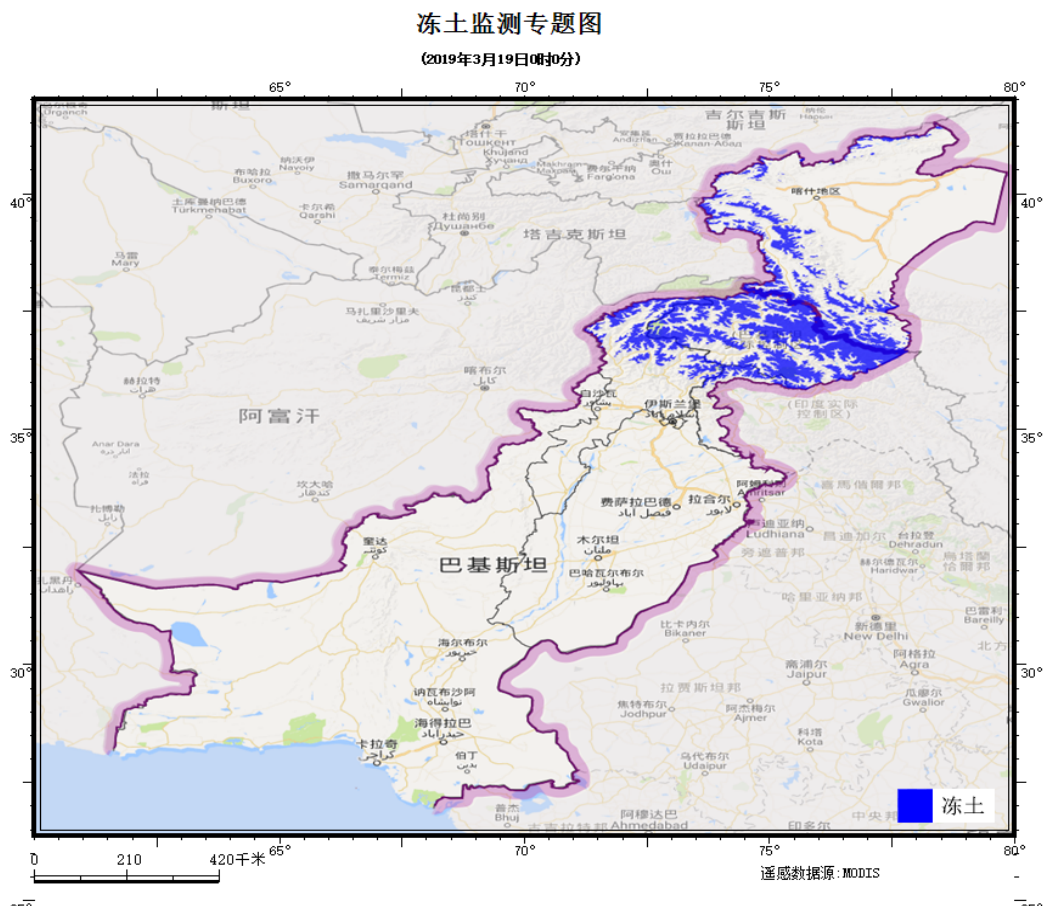

# “中巴走廊”冻土环境态势快报

中科院寒区旱区研究所

2019年03月19日

2019年03月19日，基于2019年03月19日MODIS卫星数据，监测到“中巴走廊”的冻土分布情况，冻土分布监测情况如下。

## 一、“中巴走廊”卫星监测冻土分布情况（见图1）

图1 “中巴走廊”冻土监测分布图