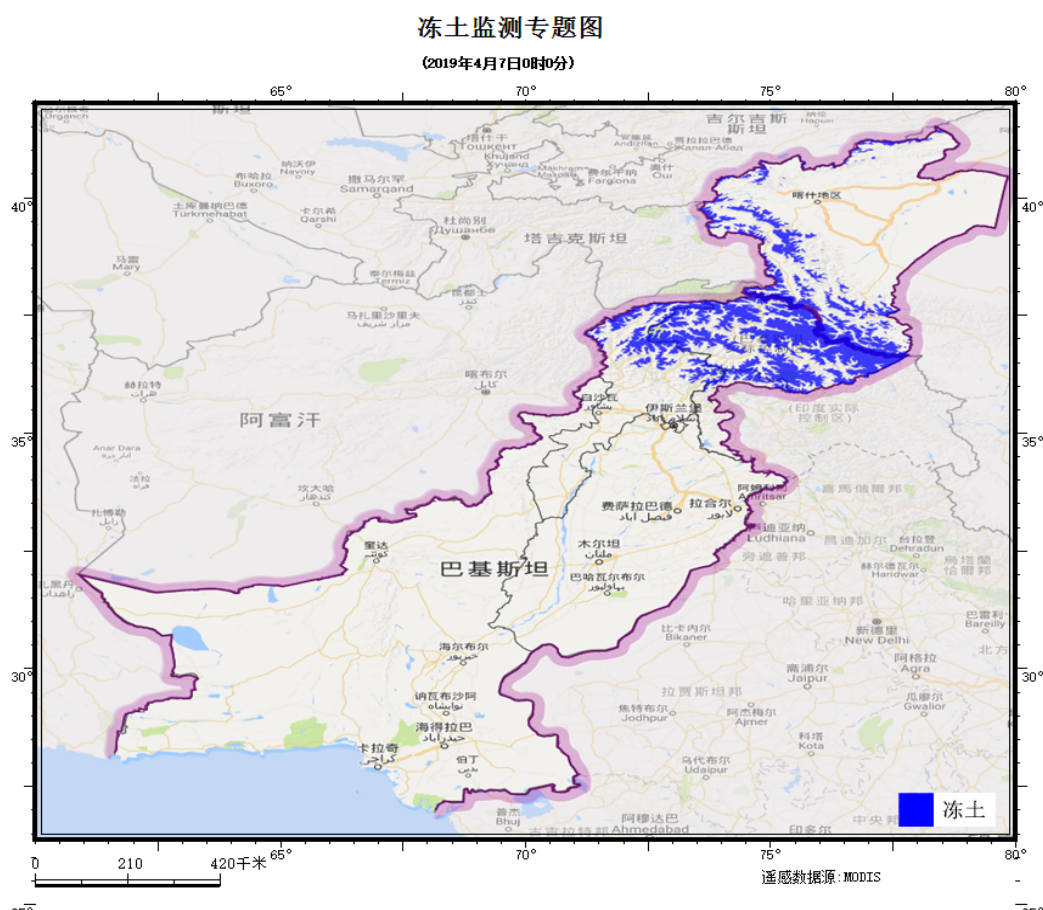

“中巴走廊”冻土环境态势快报

中科院寒区旱区研究所

2019年04月07日

2019年04月07日，基于2019年04月07日MODIS卫星数据，监测到“中巴走廊”的冻土分布情况，冻土分布监测情况如下。

一、“中巴走廊”卫星监测冻土分布情况（见图1）

图1 “中巴走廊”冻土监测分布图

二、“中巴走廊”冻土分布卫星监测统计详情

表1 2019年04月07日“中巴走廊”冻土分布详情表

序号	区域	冻土面积 (km ²)	备注
1	中巴走廊	123085.90	无