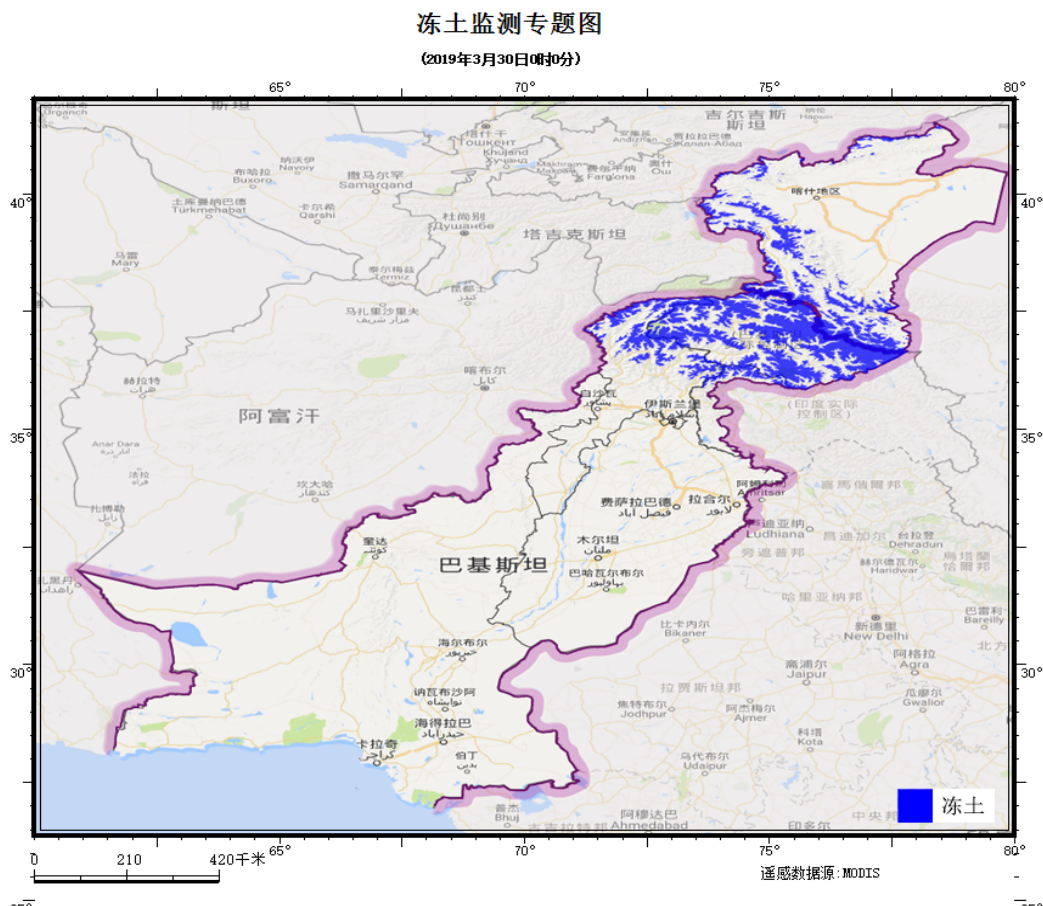

“中巴走廊”冻土环境态势快报

中科院寒区旱区研究所

2019年03月30日

2019年03月30日，基于2019年03月30日MODIS卫星数据，监测到“中巴走廊”的冻土分布情况，冻土分布监测情况如下。

一、“中巴走廊”卫星监测冻土分布情况（见图1）

图1 “中巴走廊”冻土监测分布图

二、“中巴走廊”冻土分布卫星监测统计详情

表 1 2019 年 03 月 30 日 “中巴走廊” 冻土分布详情表

序号	区域	冻土面积 (km ²)	备注
1	中巴走廊	123097.19	无