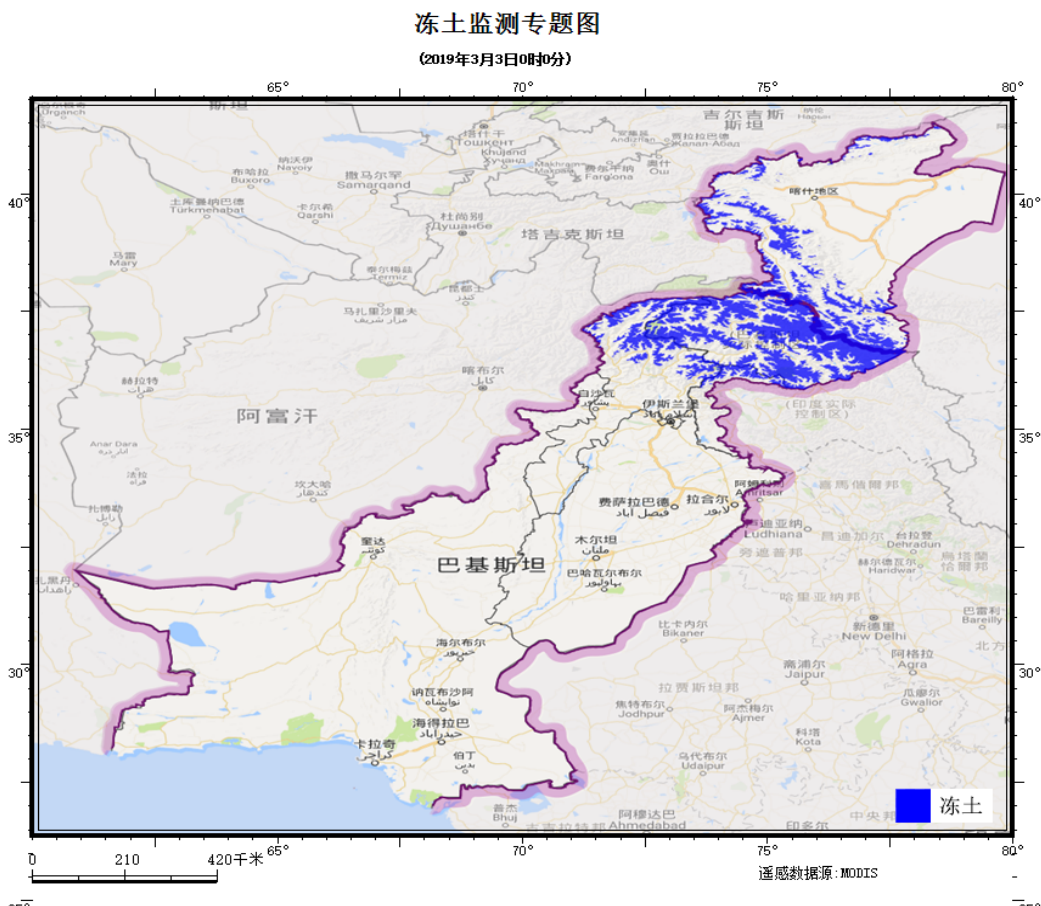

# “中巴走廊”冻土环境态势快报

中科院寒区旱区研究所

2019年03月03日

2019年03月03日，基于2019年03月03日MODIS卫星数据，监测到“中巴走廊”的冻土分布情况，冻土分布监测情况如下。

## 一、“中巴走廊”卫星监测冻土分布情况（见图1）

图1 “中巴走廊”冻土监测分布图