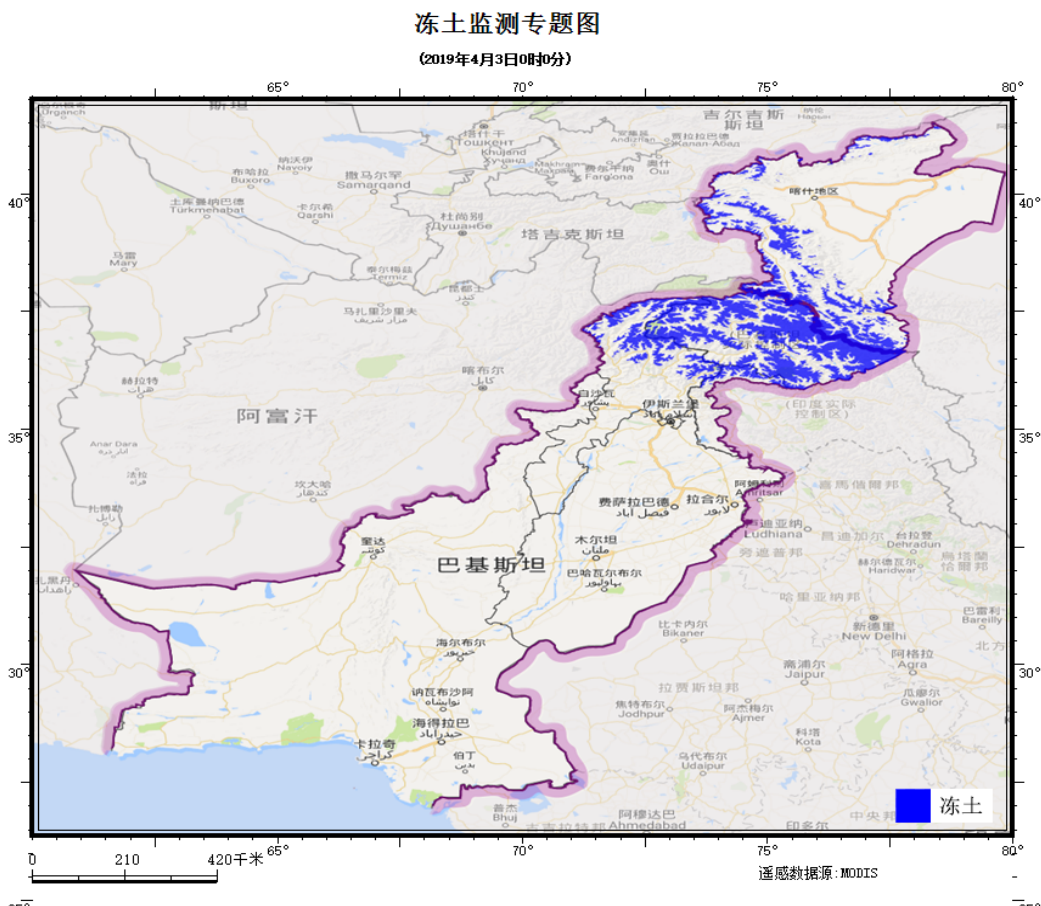

“中巴走廊”冻土环境态势快报

中科院寒区旱区研究所

2019年04月03日

2019年04月03日，基于2019年04月03日MODIS卫星数据，监测到“中巴走廊”的冻土分布情况，冻土分布监测情况如下。

一、“中巴走廊”卫星监测冻土分布情况（见图1）

图1 “中巴走廊”冻土监测分布图

二、“中巴走廊”冻土分布卫星监测统计详情

表1 2019年04月03日“中巴走廊”冻土分布详情表

序号	区域	冻土面积 (km ²)	备注
1	中巴走廊	123094.37	无