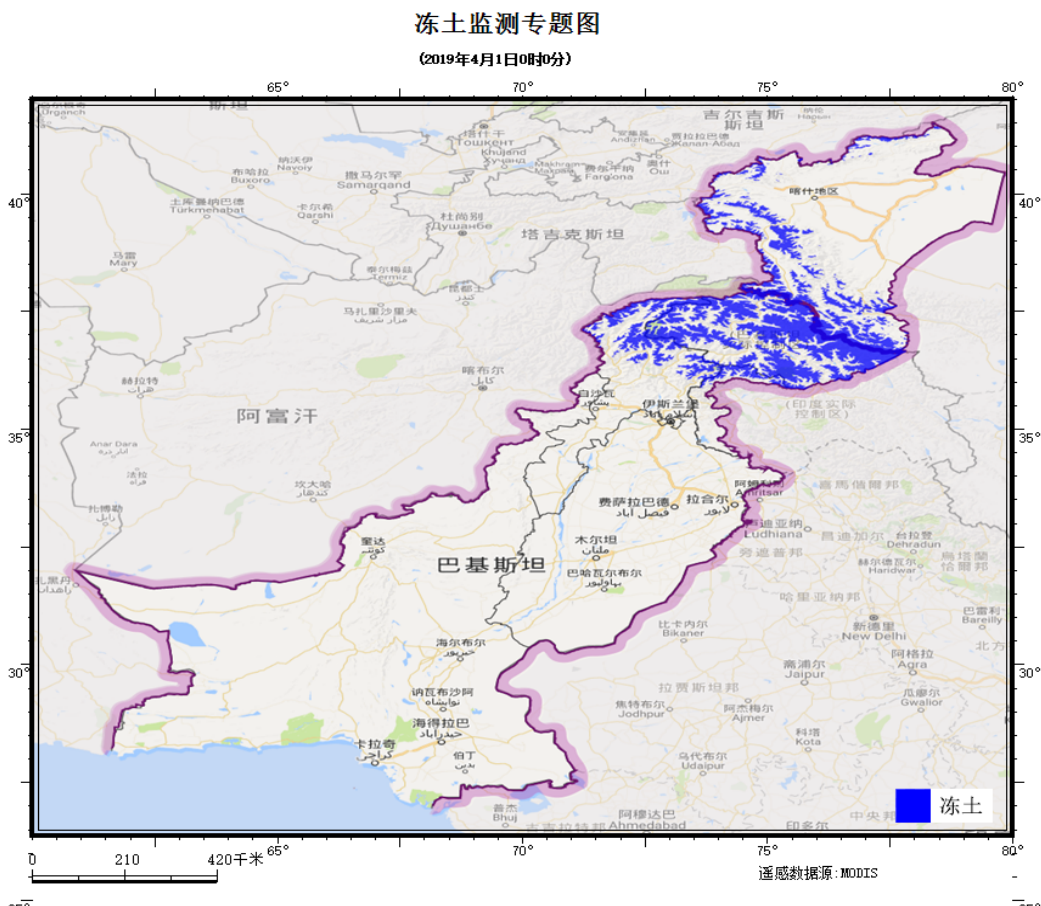

# “中巴走廊”冻土环境态势快报

中科院寒区旱区研究所

2019年04月01日

2019年04月01日，基于2019年04月01日MODIS卫星数据，监测到“中巴走廊”的冻土分布情况，冻土分布监测情况如下。

## 一、“中巴走廊”卫星监测冻土分布情况（见图1）

图1 “中巴走廊”冻土监测分布图