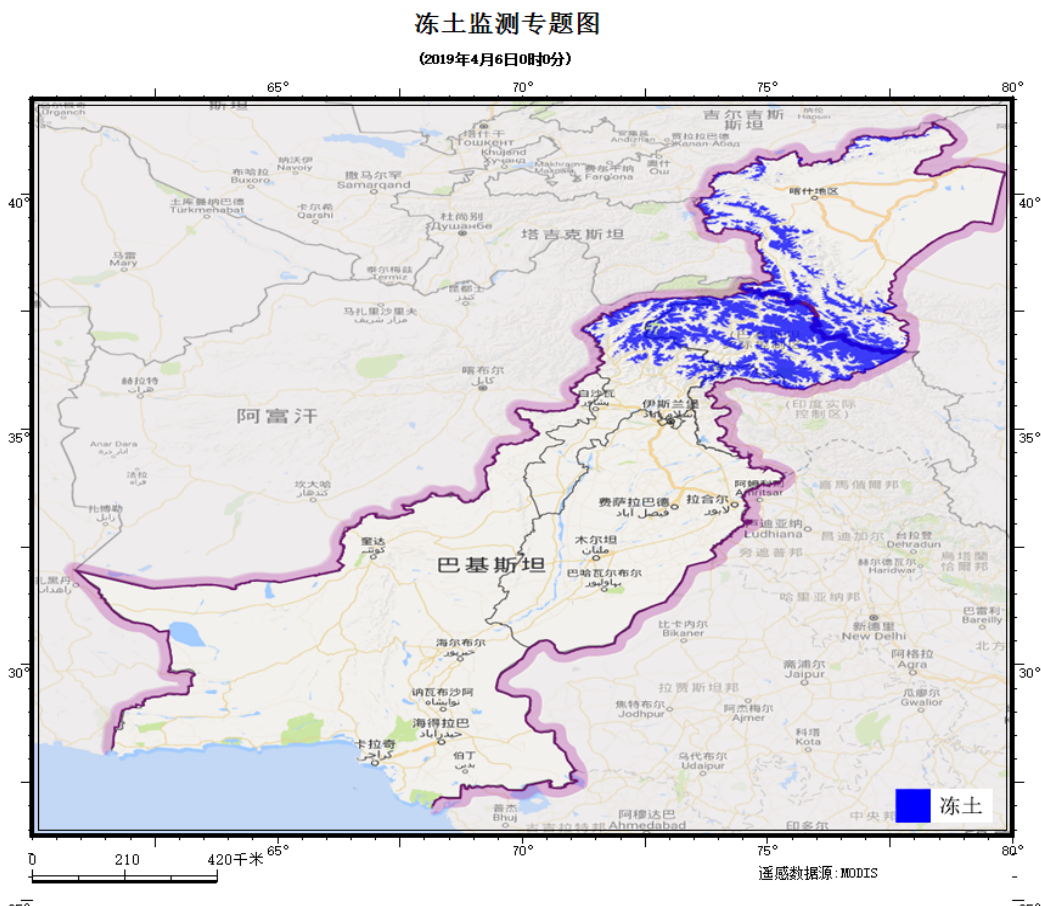

# “中巴走廊”冻土环境态势快报

中科院寒区旱区研究所

2019年04月06日

2019年04月06日，基于2019年04月06日MODIS卫星数据，监测到“中巴走廊”的冻土分布情况，冻土分布监测情况如下。

## 一、“中巴走廊”卫星监测冻土分布情况（见图1）

图1 “中巴走廊”冻土监测分布图