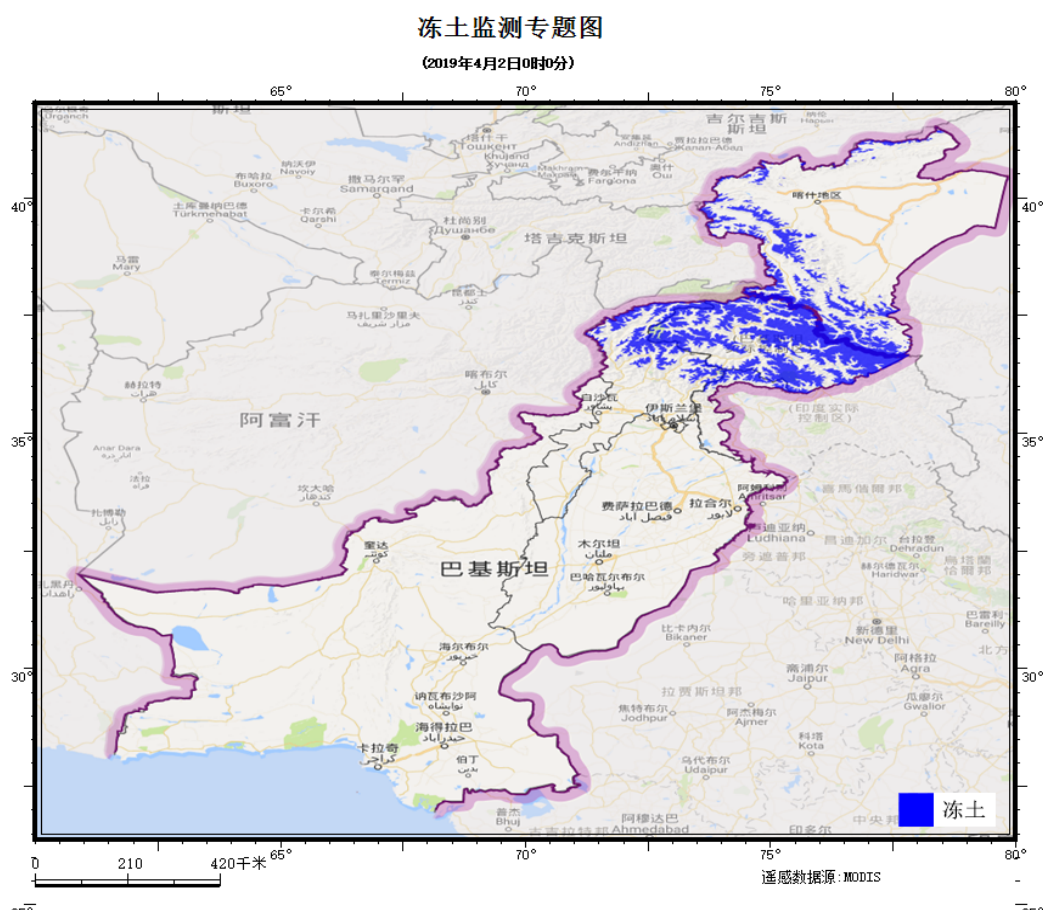

“中巴走廊”冻土环境态势快报

中科院寒区旱区研究所

2019年04月02日

2019年04月02日，基于2019年04月02日MODIS卫星数据，监测到“中巴走廊”的冻土分布情况，冻土分布监测情况如下。

一、“中巴走廊”卫星监测冻土分布情况（见图1）

图1 “中巴走廊”冻土监测分布图

二、“中巴走廊”冻土分布卫星监测统计详情

表 1 2019 年 04 月 02 日 “中巴走廊” 冻土分布详情表

序号	区域	冻土面积 (km ²)	备注
1	中巴走廊	123094.37	无