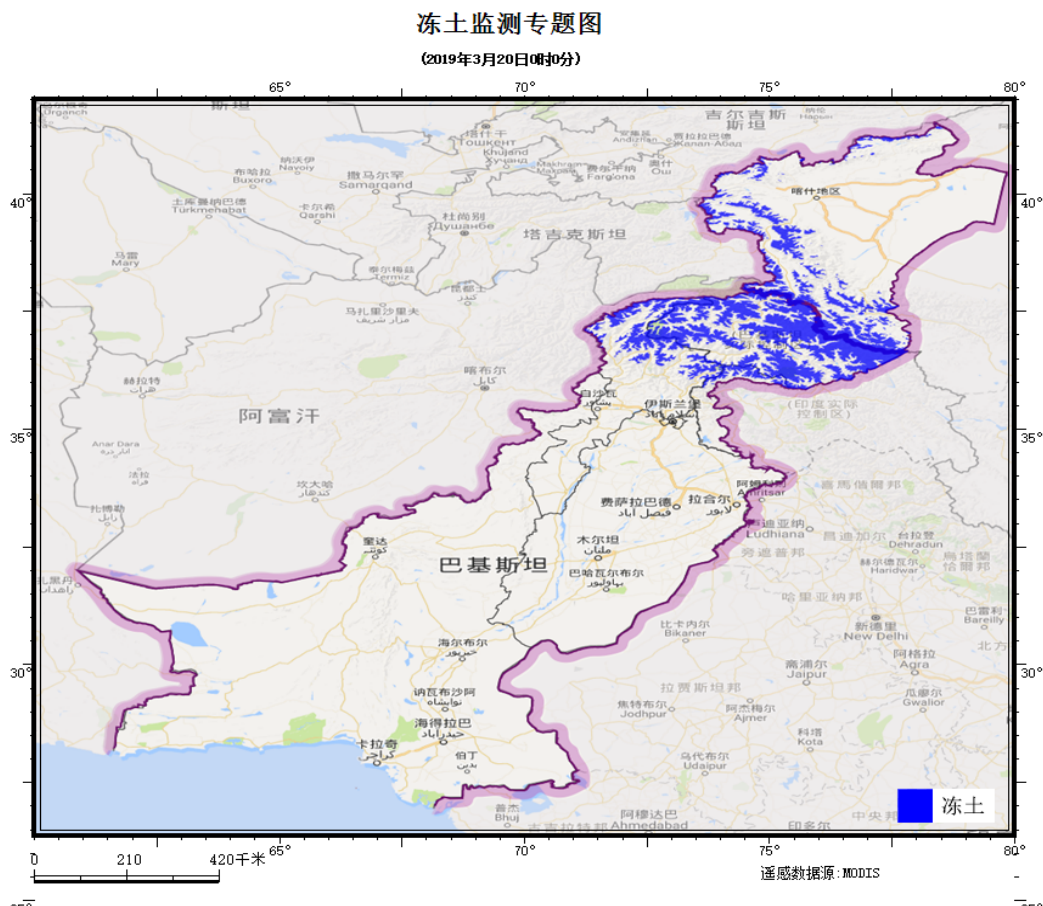

“中巴走廊”冻土环境态势快报

中科院寒区旱区研究所

2019年03月20日

2019年03月20日，基于2019年03月20日MODIS卫星数据，监测到“中巴走廊”的冻土分布情况，冻土分布监测情况如下。

一、“中巴走廊”卫星监测冻土分布情况（见图1）

图1 “中巴走廊”冻土监测分布图

二、“中巴走廊”冻土分布卫星监测统计详情

表 1 2019 年 03 月 20 日 “中巴走廊” 冻土分布详情表

序号	区域	冻土面积 (km ²)	备注
1	中巴走廊	123108.48	无